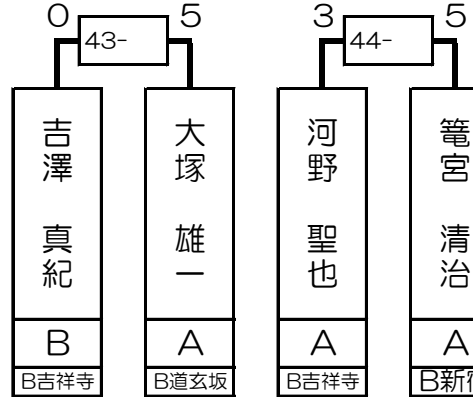

第2組

岩下 匡	A	B 吉祥寺
------	---	----------

籠宮 清治	A	B 新宿
-------	---	---------

齊藤 一哉	B	B 吉祥寺
-------	---	----------

平田 和宏	A	B 新宿
-------	---	---------

17- 18- 19- 20- 21- 22- 23- 24- 25- 26- 27- 28- 29- 30- 31- 32-