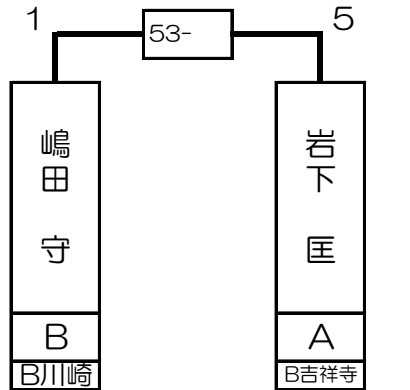

第2組

岩下 匡	A	B 吉祥寺
------	---	----------

籠宮 清治	A	B 新宿
-------	---	---------

齊藤 一哉	B	B 吉祥寺
-------	---	----------

平田 和宏	A	B 新宿
-------	---	---------

17- 18- 19- 20- 21- 22- 23- 24- 25- 26- 27- 28- 29- 30- 31- 32-