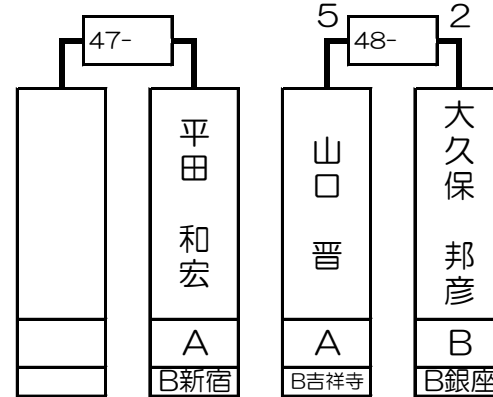

第2組

岩下 匡	A	B 吉祥寺
------	---	----------

籠宮 清治	A	B 新宿
-------	---	---------

齊藤 一哉	B	B 吉祥寺
-------	---	----------

平田 和宏	A	B 新宿
-------	---	---------

17- 18- 19- 20- 21- 22- 23- 24- 25- 26- 27- 28- 29- 30- 31- 32-

嶋田 守孝		岩下 匡	山崎 高弘	吉澤 真紀	大塚 雄一	河野 聖也	籠宮 清治	岩下 和歌子		佐野 東樹	齊藤 一哉		平田 和宏	山口 晋	大久保 邦彦
B		A	A	B	A	A	A	B		A	B		A	A	B
B 川崎		B 吉祥寺	B 新宿	B 吉祥寺	B 道玄坂	B 吉祥寺	B 新宿	B 吉祥寺		B 川崎	B 吉祥寺		B 新宿	B 吉祥寺	B 銀座
3 62	30 35	14 51	19 46	6 59	27 38	11 54	22 43	2 63	31 34	15 50	18 47	7 58	26 39	10 55	23 42