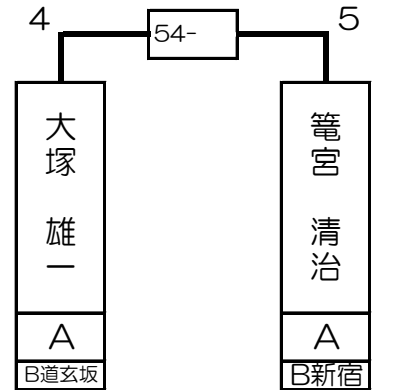

第2組

岩下 匡	A	B 吉祥寺
------	---	----------

籠宮 清治	A	B 新宿
-------	---	---------

齊藤 一哉	B	B 吉祥寺
-------	---	----------

平田 和宏	A	B 新宿
-------	---	---------

17- 18- 19- 20- 21- 22- 23- 24- 25- 26- 27- 28- 29- 30- 31- 32-