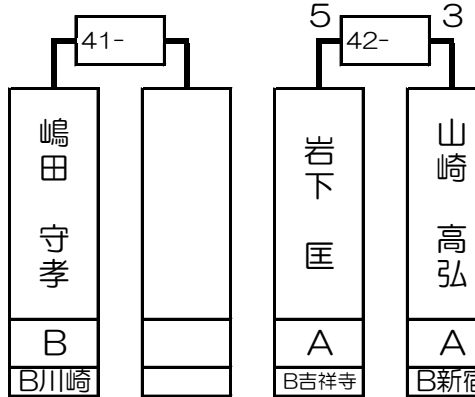

第2組

岩下 匡	A	B 吉祥寺
------	---	----------

籠宮 清治	A	B 新宿
-------	---	---------

齊藤 一哉	B	B 吉祥寺
-------	---	----------

平田 和宏	A	B 新宿
-------	---	---------

17- 18- 19- 20- 21- 22- 23- 24- 25- 26- 27- 28- 29- 30- 31- 32-