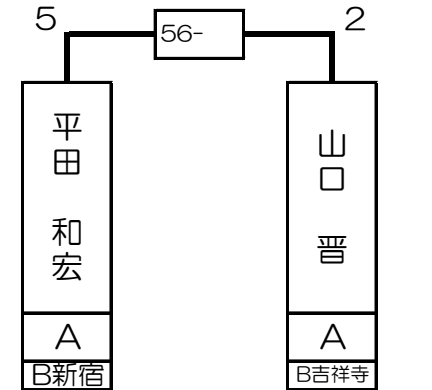

第2組

岩下 匡	A	B 吉祥寺
------	---	----------

籠宮 清治	A	B 新宿
-------	---	---------

齊藤 一哉	B	B 吉祥寺
-------	---	----------

平田 和宏	A	B 新宿
-------	---	---------

17- 18- 19- 20- 21- 22- 23- 24- 25- 26- 27- 28- 29- 30- 31- 32-