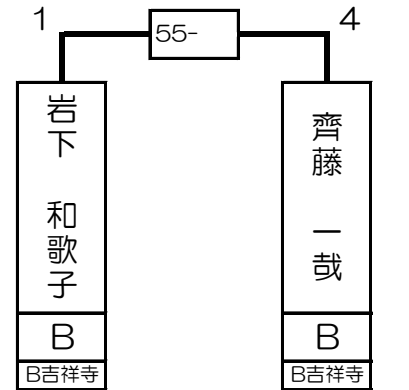

第2組

岩下 匡	A	B 吉祥寺
------	---	----------

籠宮 清治	A	B 新宿
-------	---	---------

齊藤 一哉	B	B 吉祥寺
-------	---	----------

平田 和宏	A	B 新宿
-------	---	---------

17- 18- 19- 20- 21- 22- 23- 24- 25- 26- 27- 28- 29- 30- 31- 32-