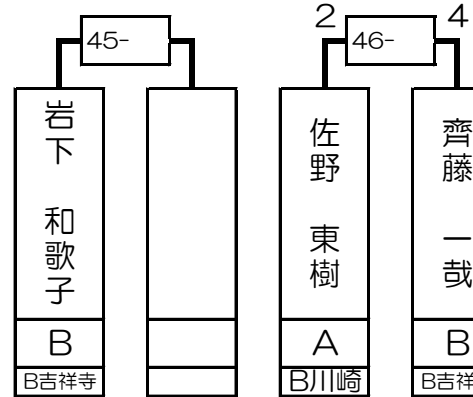

第2組

岩下 匡	A	B 吉祥寺
------	---	----------

籠宮 清治	A	B 新宿
-------	---	---------

齊藤 一哉	B	B 吉祥寺
-------	---	----------

平田 和宏	A	B 新宿
-------	---	---------

17- 18- 19- 20- 21- 22- 23- 24- 25- 26- 27- 28- 29- 30- 31- 32-