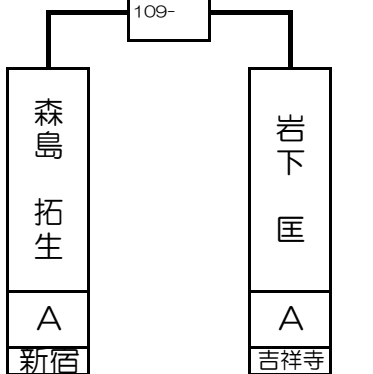

太田 順	小田 尚弥	A	A	銀座	川崎	93	94
------	-------	---	---	----	----	----	----

bye	山下 洋平	---	A	---	新宿	95	96
-----	-------	-----	---	-----	----	----	----

第4組

ベスト16で再抽選致します

ベスト16で再抽選致します

ベスト16で再抽選致します

ベスト16で再抽選致します

森島 拓生	A	新宿
-------	---	----

箆宮 清治	A	新宿
-------	---	----

立石 雅弥	A	大宮
-------	---	----

曾根 聖	A	池袋
------	---	----

5 2

5 4

5 2

2 5

1 5 2 5