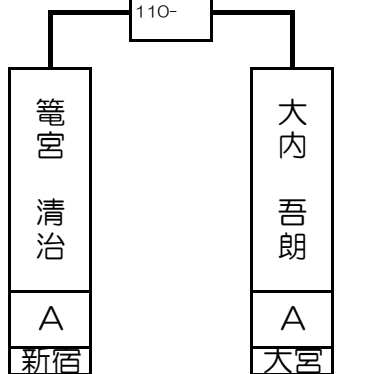

太田 順	小田 尚弥	A	A	銀座	川崎	93	94
------	-------	---	---	----	----	----	----

bye	山下 洋平	---	A	---	新宿	95	96
-----	-------	-----	---	-----	----	----	----

第4組

ベスト16で再抽選致します

ベスト16で再抽選致します

ベスト16で再抽選致します

ベスト16で再抽選致します

森島 拓生	A	新宿
-------	---	----

箆宮 清治	A	新宿
-------	---	----

立石 雅弥	A	大宮
-------	---	----

曾根 聖	A	池袋
------	---	----

5 2

5 4

5 2

2 5

1 5 2 5