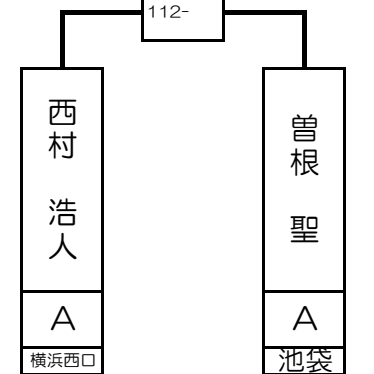

太田 順	小田 尚弥	A	A	銀座	川崎	93	94
------	-------	---	---	----	----	----	----

bye	山下 洋平	---	A	---	新宿	95	96
-----	-------	-----	---	-----	----	----	----

第4組

ベスト16で再抽選致します

ベスト16で再抽選致します

ベスト16で再抽選致します

ベスト16で再抽選致します

森島 拓生	A	新宿
-------	---	----

箆宮 清治	A	新宿
-------	---	----

立石 雅弥	A	大宮
-------	---	----

曾根 聖	A	池袋
------	---	----

5 2

5 4

5 2

2 5

1 5 2 5