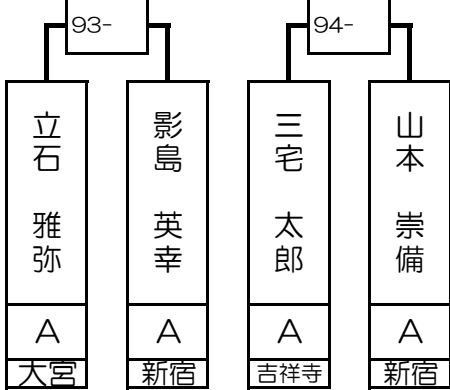

49- 50- 51- 52- 53- 54- 55- 56- 57- 58- 59- 60- 61- 62- 63- 64-

大園 樹	bye	森島 拓生	佐久間 崇	柴崎 安志	正田 丈晴	bye	岩下 匡	猪野 昌親	bye	福知 郁夫	箆宮 清治	大内 吾朗	高田 基樹	bye	松井 豊	立石 雅弥	bye	吉丸 宏	影島 英幸	吉田 光治	三宅 太郎	bye	山本 崇備	西村 浩人	佐野 東樹	寺本 立之	磯木 施博	井上 洋樹	落合 雄輝	bye	曾根 聖
A	---	A	A	A	A	---	A	A	---	A	A	A	A	---	A	A	A	---	A	A	A	A	---	A	A	A	A	A	A	---	A
川崎	---	新宿	明後山口	池袋	銀座	---	吉祥寺	吉祥寺	---	銀座	新宿	大宮	錦糸町	---	新宿	大宮	---	明後山口	新宿	銀座	吉祥寺	---	新宿	横浜西口	川崎	明後山口	新宿	新宿	錦糸町	---	池袋
97	98	99	100	101	102	103	104	105	106	107	108	109	110	111	112	113	114	115	116	117	118	119	120	121	122	123	124	125	126	127	128