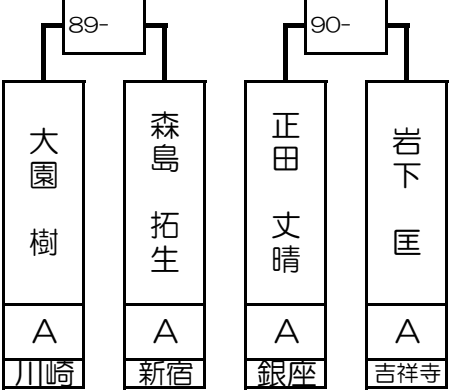

49- 50- 51- 52- 53- 54- 55- 56- 57- 58- 59- 60- 61- 62- 63- 64-

大園 樹	bye	森島 拓生	佐久間 崇	柴崎 安志	正田 丈晴	bye	岩下 匡	猪野 昌親	bye	福知 郁夫	箆宮 清治	大内 吾朗	高田 基樹	bye	松井 豊	立石 雅弥	bye	吉丸 宏	影島 英幸	吉田 光治	三宅 太郎	bye	山本 崇備	西村 浩人	佐野 東樹	寺本 立之	磯木 施博	井上 洋樹	落合 雄輝	bye	曾根 聖
A	---	A	A	A	A	---	A	A	---	A	A	A	A	---	A	A	A	---	A	A	A	A	---	A	A	A	A	A	A	---	A
川崎	---	新宿	明後山口	池袋	銀座	---	吉祥寺	吉祥寺	---	銀座	新宿	大宮	錦糸町	---	新宿	大宮	---	明後山口	新宿	銀座	吉祥寺	---	新宿	横浜西口	川崎	明後山口	新宿	新宿	錦糸町	---	池袋
97	98	99	100	101	102	103	104	105	106	107	108	109	110	111	112	113	114	115	116	117	118	119	120	121	122	123	124	125	126	127	128