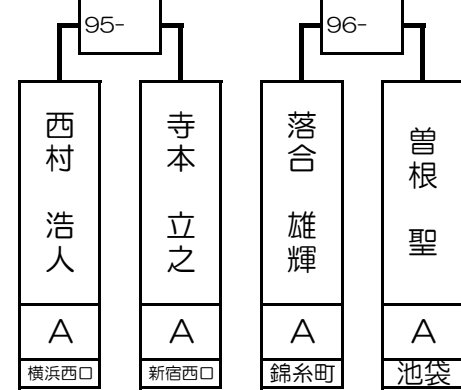

49- 50- 51- 52- 53- 54- 55- 56- 57- 58- 59- 60- 61- 62- 63- 64-

大園 樹	bye	森島 拓生	佐久間 崇	柴崎 安志	正田 丈晴	bye	岩下 匡	猪野 昌親	bye	福知 郁夫	箆宮 清治	大内 吾朗	高田 基樹	bye	松井 豊	立石 雅弥	bye	吉丸 宏	影島 英幸	吉田 光治	三宅 太郎	bye	山本 崇備	西村 浩人	佐野 東樹	寺本 立之	磯木 施博	井上 洋樹	落合 雄輝	bye	曾根 聖
A	---	A	A	A	A	---	A	A	---	A	A	A	A	---	A	A	A	---	A	A	A	A	---	A	A	A	A	A	A	---	A
川崎	---	新宿	明後山口	池袋	銀座	---	吉祥寺	吉祥寺	---	銀座	新宿	大宮	錦糸町	---	新宿	大宮	---	明後山口	新宿	銀座	吉祥寺	---	新宿	横浜西口	川崎	明後山口	新宿	新宿	錦糸町	---	池袋
97	98	99	100	101	102	103	104	105	106	107	108	109	110	111	112	113	114	115	116	117	118	119	120	121	122	123	124	125	126	127	128