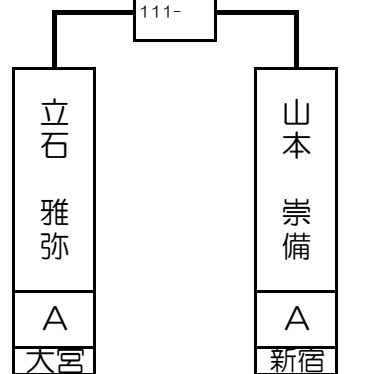

太田 順	小田 尚弥	A	A	銀座	川崎	93	94
------	-------	---	---	----	----	----	----

bye	山下 洋平	---	A	---	新宿	95	96
-----	-------	-----	---	-----	----	----	----

第4組

ベスト16で再抽選致します

ベスト16で再抽選致します

ベスト16で再抽選致します

ベスト16で再抽選致します

森島 拓生	A	新宿
-------	---	----

箆宮 清治	A	新宿
-------	---	----

立石 雅弥	A	大宮
-------	---	----

曾根 聖	A	池袋
------	---	----

5 2

5 4

5 2

2 5

1 5 2 5