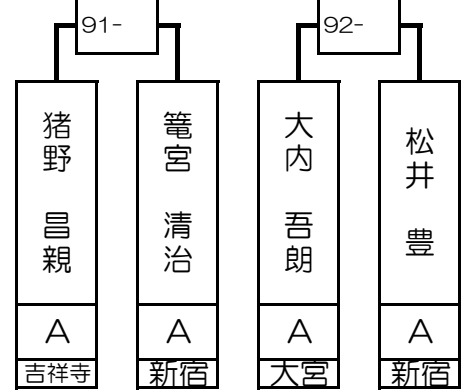

49- 50- 51- 52- 53- 54- 55- 56- 57- 58- 59- 60- 61- 62- 63- 64-

大園 樹	bye	森島 拓生	佐久間 崇	柴崎 安志	正田 丈晴	bye	岩下 匡	猪野 昌親	bye	福知 郁夫	箆宮 清治	大内 吾朗	高田 基樹	bye	松井 豊	立石 雅弥	bye	吉丸 宏	影島 英幸	吉田 光治	三宅 太郎	bye	山本 崇備	西村 浩人	佐野 東樹	寺本 立之	磯木 施博	井上 洋樹	落合 雄輝	bye	曾根 聖
A	---	A	A	A	A	---	A	A	---	A	A	A	A	---	A	A	A	---	A	A	A	A	---	A	A	A	A	A	A	---	A
川崎	---	新宿	明後山口	池袋	銀座	---	吉祥寺	吉祥寺	---	銀座	新宿	大宮	錦糸町	---	新宿	大宮	---	明後山口	新宿	銀座	吉祥寺	---	新宿	横浜西口	川崎	明後山口	新宿	新宿	錦糸町	---	池袋
97	98	99	100	101	102	103	104	105	106	107	108	109	110	111	112	113	114	115	116	117	118	119	120	121	122	123	124	125	126	127	128